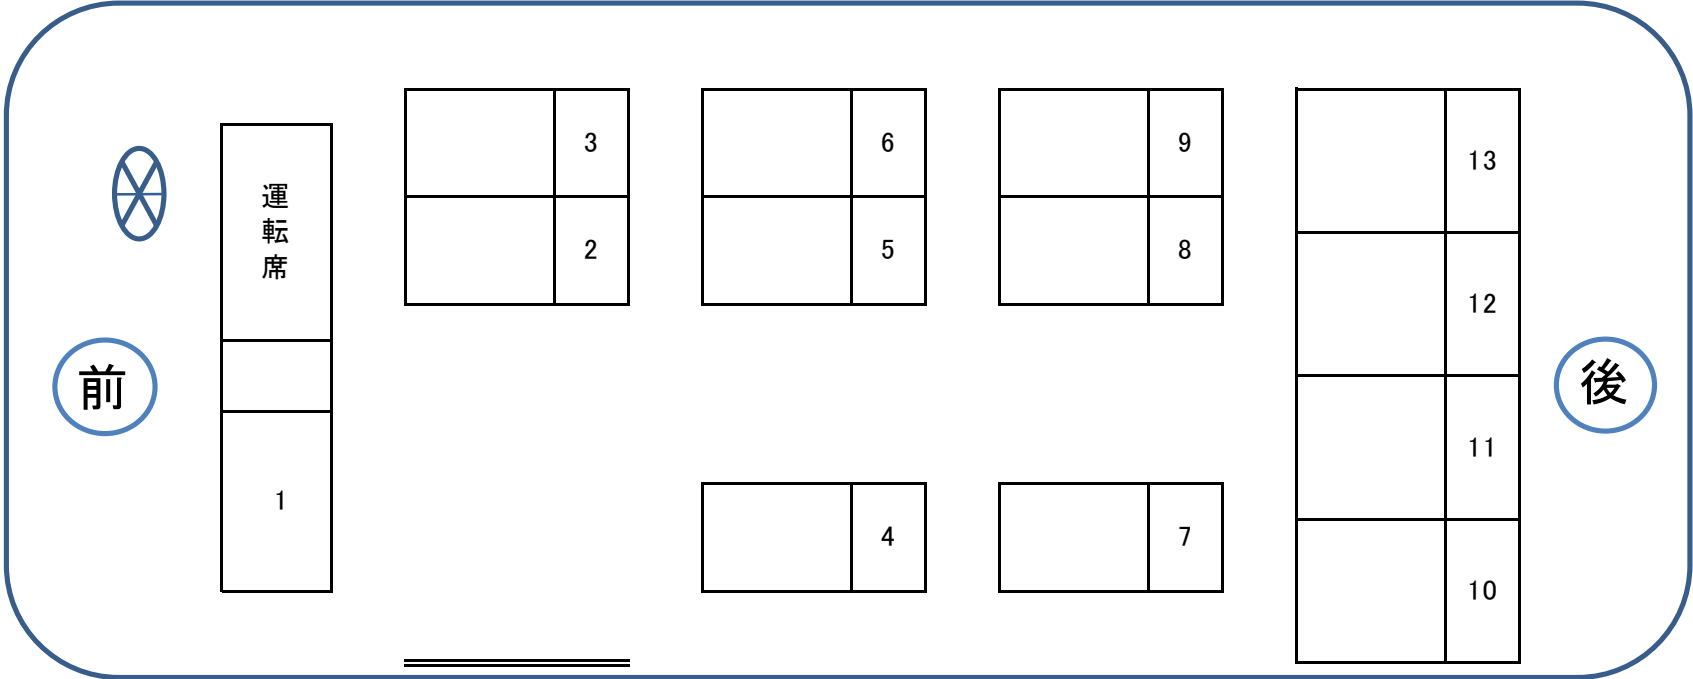

ハイエース (TOYOTA) 本席のみ13名乗り 長さ5m38cm

乗降口