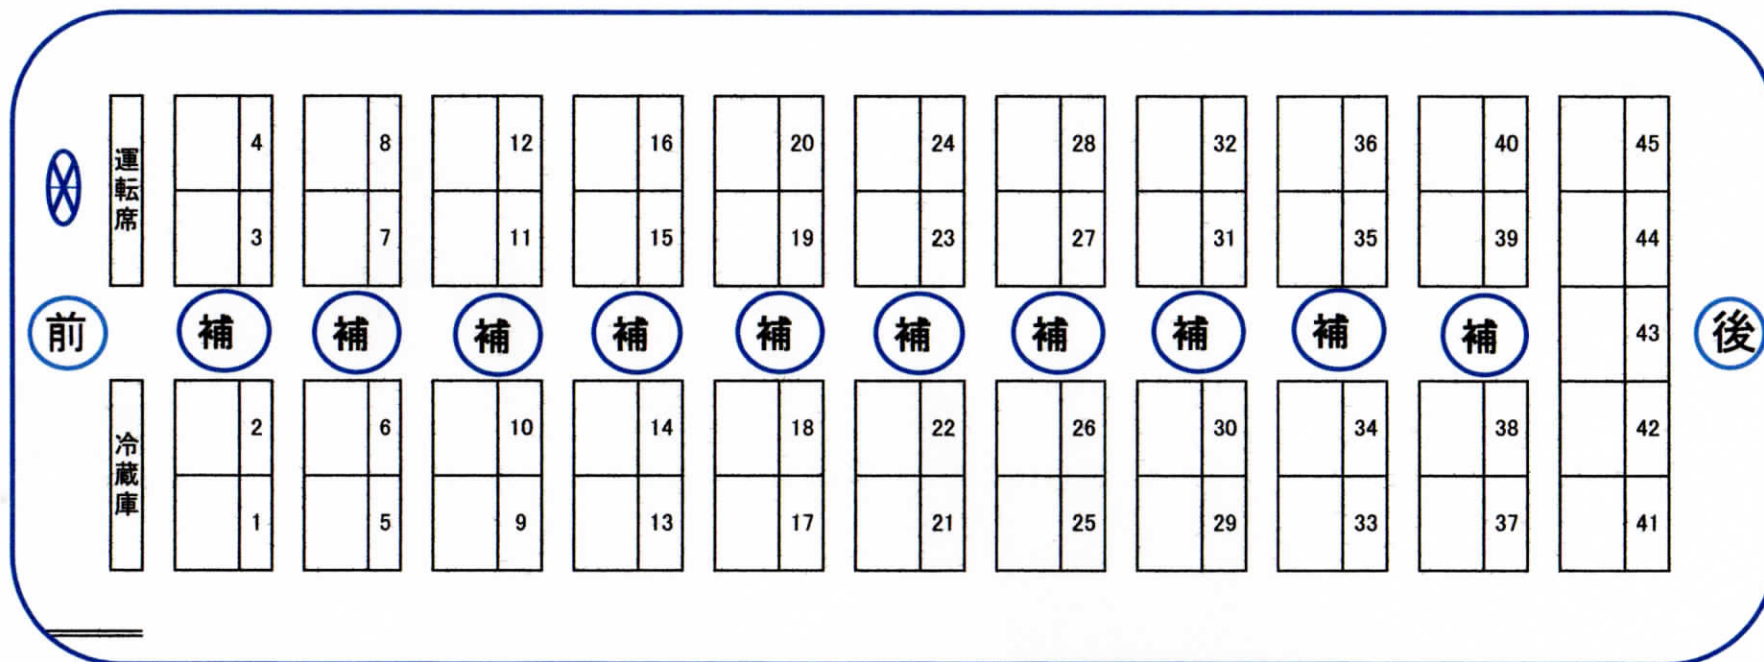

大型55名乗り（本席45・補助席10） 12m未満

乗降口

株式会社筑豊観光

TEL 0949-52-2308

fax 0949-52-1480