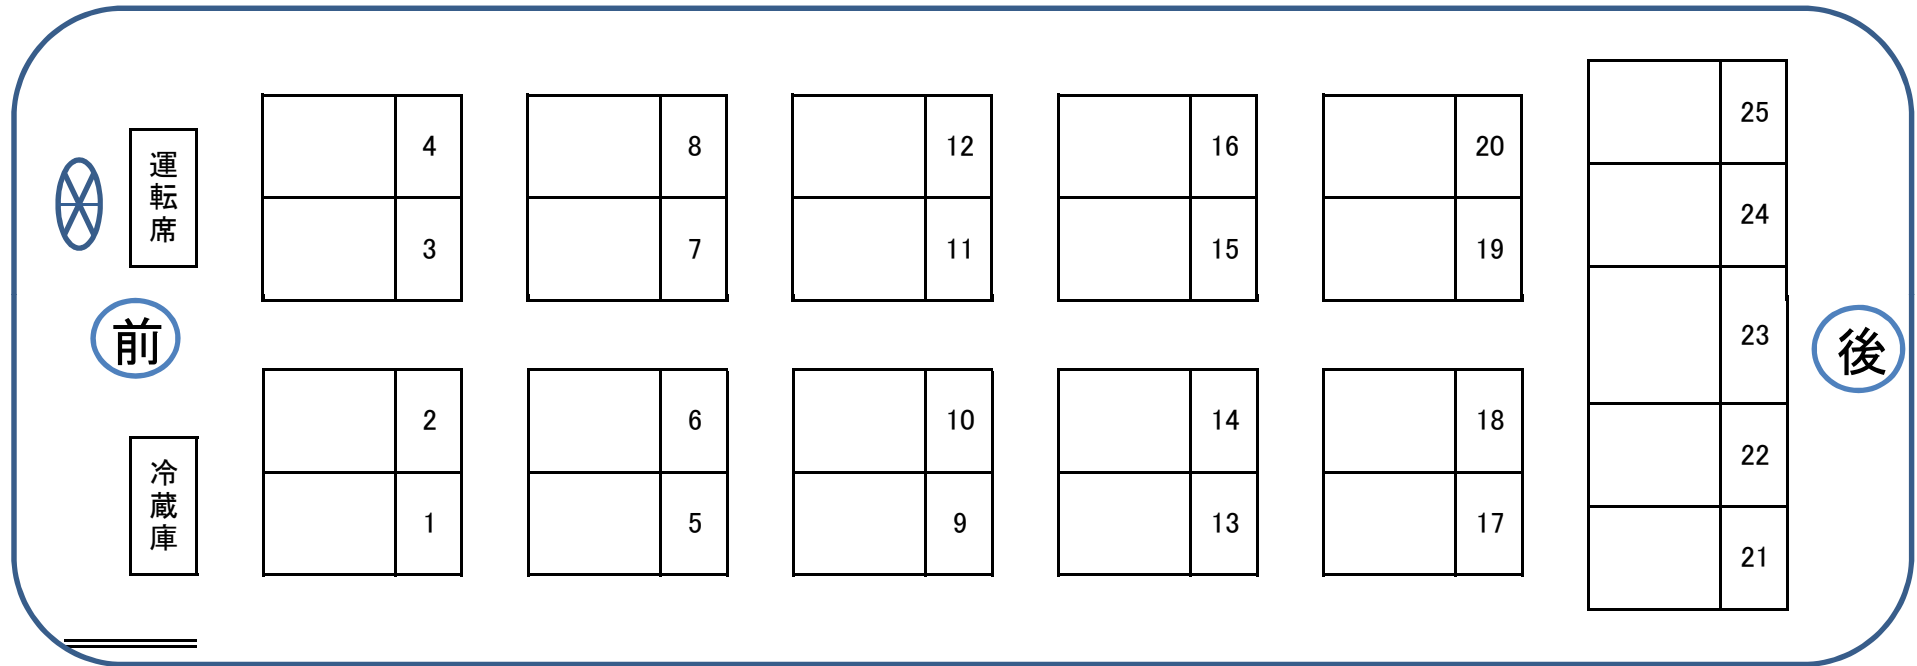

# 小型25名乗り（本席のみ）

7m未満